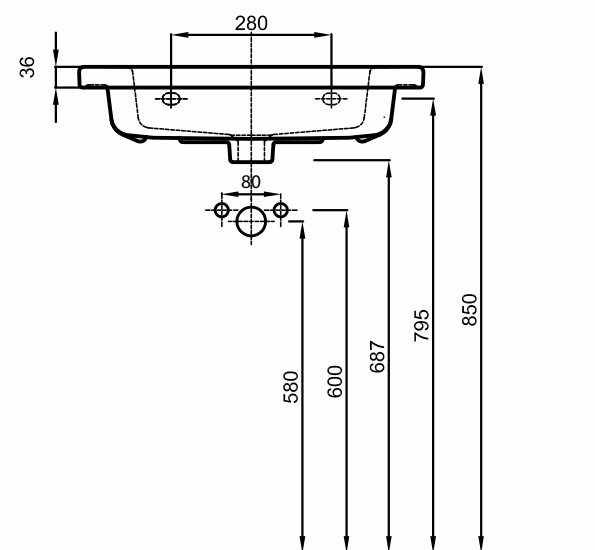

TWINS

UMYWALKA MEBLOWA

Umywalka meblowa z niskim rantem 60 cm z otworem, z przelewem.

Numer: **L51960000**
Waga: 17,7 kg
Wymiary: 60 x 46 cm

Umywalka meblowa z niskim rantem 60 cm z otworem, z przelewem, z powłoką Reflex Koło.

Numer: **L51960900**
Waga: 17,7 kg
Wymiary: 60 x 46 cm

Informacje dodatkowe:

Mocowana na śrubach.

Do kompletowania z szafką 89486, 89487, 89488, 89492, 89493, 89494, 89498, 89499, 89500.