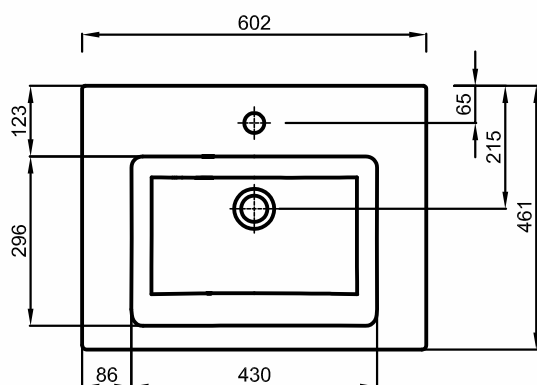

TWINS

UMYWALKA MEBLOWA

Umywalka meblowa z niskim rantem 60 cm z otworem, z przelewem.

Numer: **L51960000**
Waga: 17,7 kg
Wymiary: 60 x 46 cm

Umywalka meblowa z niskim rantem 60 cm z otworem, z przelewem, z powłoką Reflex Koło.

Numer: **L51960900**
Waga: 17,7 kg
Wymiary: 60 x 46 cm

Informacje dodatkowe:

Mocowana na śrubach.

Do kompletowania z szafką 89486, 89487, 89488, 89492, 89493, 89494, 89498, 89499, 89500.